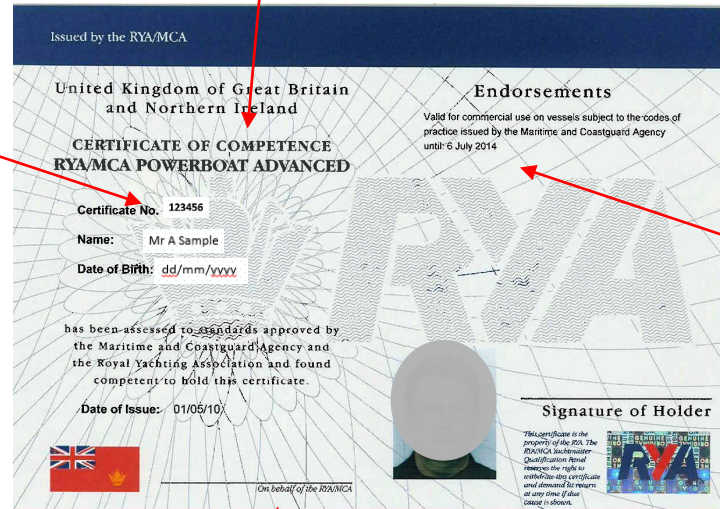

Certificate of Competence RYA/MCA Powerboat Advanced

RYA/MCA IMBARCAZIONI A MOTORE – LIVELLO AVANZATO

Numero del certificato (Questo numero può essere utilizzato per riferimenti incrociati con il database delle certificazioni RYA)

Nome del titolare
Data di nascita
Data di emissione

E' stato valutato secondo gli standard approvati dalla Maritime and Coastguard Agency e dalla Royal Yachting Association e ritenuto idoneo a detenere il presente certificato.

Annotazioni

Valido per uso commerciale su imbarcazioni soggette alle regole emesse dalla Maritime and Coastguard Agency fino a:
Data di scadenza

Firma del titolare

Per conto di RYA/MCA