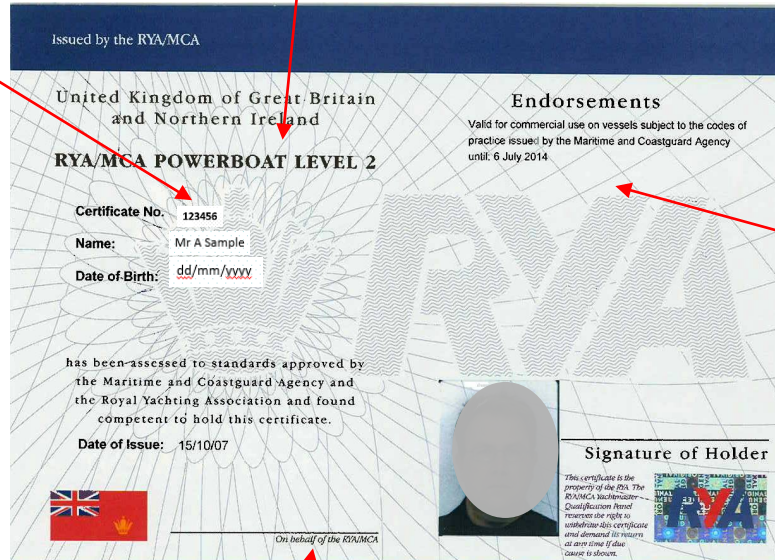

# RYA/MCA Powerboat Level 2 with commercial endorsement

การรับรองความสามารถในการขับเรือยนต์ระดับ 2 โดยสมาคม RYA/MCA

เลขที่ประกาศนียบัตร  
(ตัวเลขนี้ใช้อ้างอิงกับฐานข้อมูลในการ  
ออกใบรับรองของสมาคม RYA)

ชื่อผู้ได้รับการรับรอง  
วันเกิด  
วันที่ออก

ได้รับการประเมินตามมาตรฐานที่ได้รับ  
ความเห็นชอบจาก Maritime and  
Coastguard Agency และ Royal  
Yachting Association แล้ว และเป็นผู้  
ที่เหมาะสมที่จะได้รับประกาศนียบัตรนี้